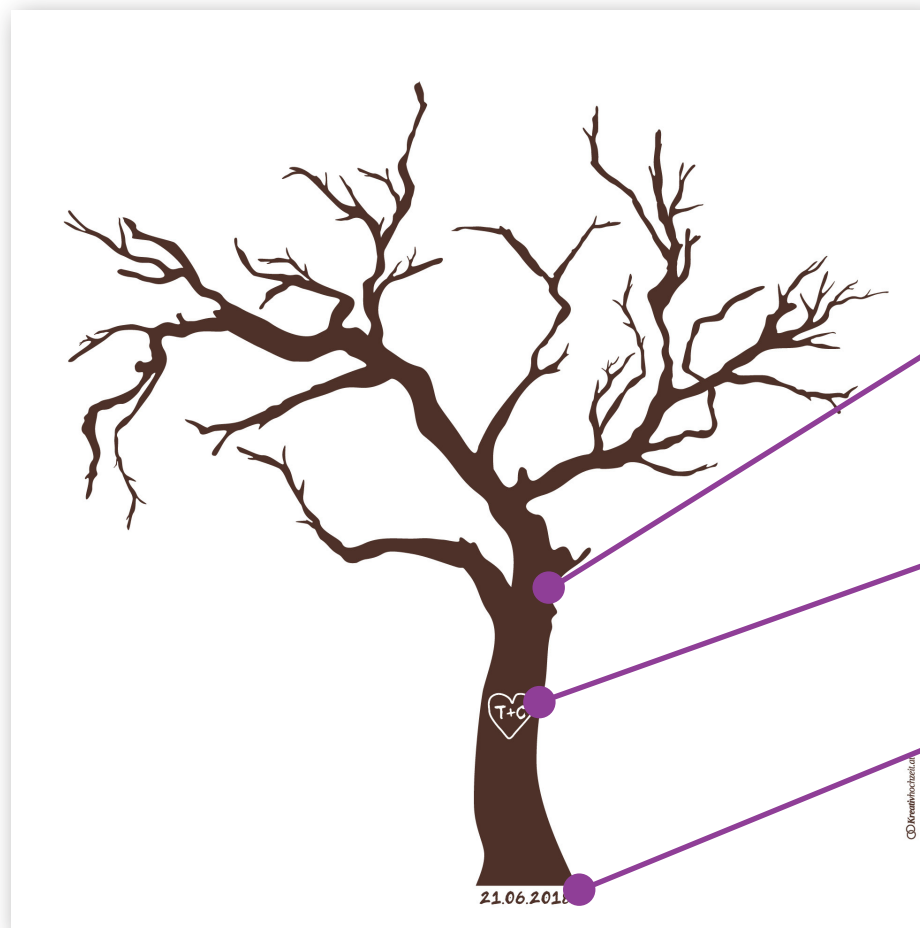

Wedding-Tree Designstil: **Rustikal**

damit eure Gäste bleibenden Eindruck hinterlassen

✓ hochwertiger Leinwanddruck ✓ mit Keilrahmen aus Echtholz

www.kreativhochzeit.at

Anfragen und Angebote
anfrage@kreativhochzeit.at

Fragen, Feedback, Probleme
support@kreativhochzeit.at

Baumfarbe nach Wunsch anpassbar

Individualisiert mit euren Initialen

Datum anpassbar