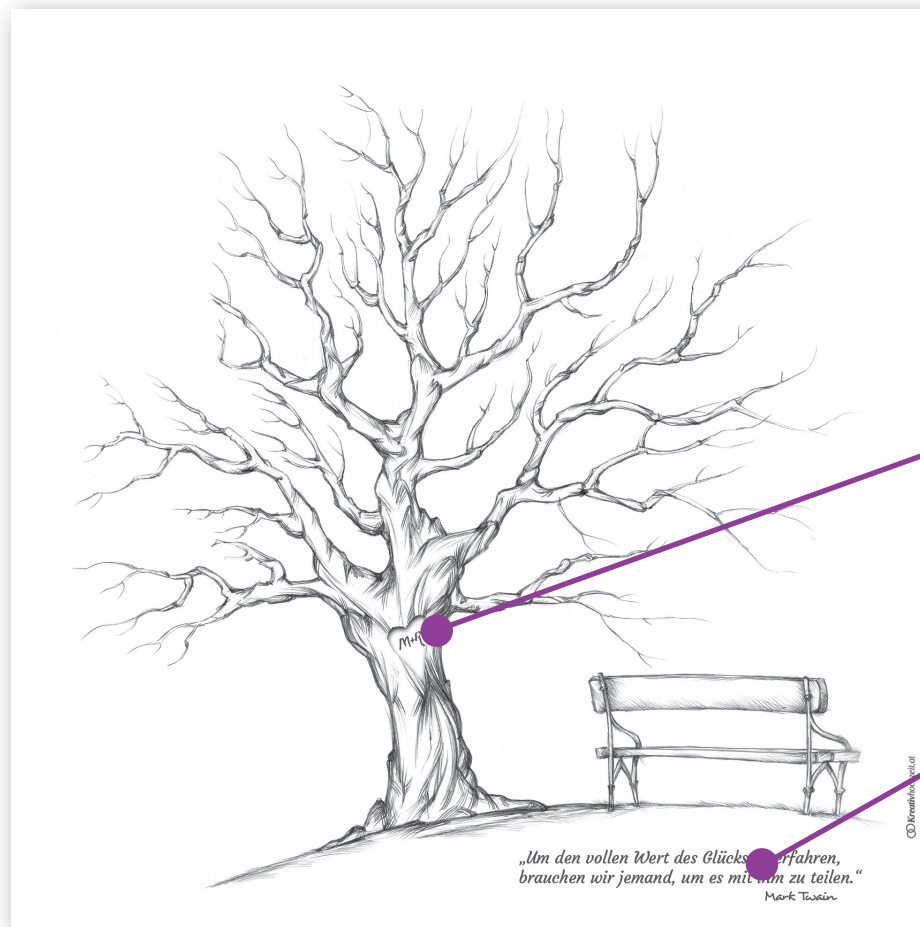

Wedding-Tree Designstil: **Klassisch**

damit eure Gäste bleibenden Eindruck hinterlassen

✓ hochwertiger Leinwanddruck ✓ mit Keilrahmen aus Echtholz

Wedding-Tree Designstil: **Modern**

damit eure Gäste bleibenden Eindruck hinterlassen

Baumfarbe nach Wunsch anpassbar

Individualisiert mit euren Namen

Blätterfarbe anpassbar

Wedding-Tree Designstil: Romantisch

damit eure Gäste bleibenden Eindruck hinterlassen

✓ hochwertiger Leinwanddruck ✓ mit Keilrahmen aus Echtholz

Wedding-Tree Designstil: **Vintage**

damit eure Gäste bleibenden Eindruck hinterlassen

✓ hochwertiger Leinwanddruck ✓ mit Keilrahmen aus Echtholz

www.kreativhochzeit.at

Anfragen und Angebote
anfrage@kreativhochzeit.at

Fragen, Feedback, Probleme
support@kreativhochzeit.at

Individualisiert mit euren Initialen

Spruch/Zitat anpassbar

Wedding-Tree Designstil: **Rustikal**

damit eure Gäste bleibenden Eindruck hinterlassen

✓ hochwertiger Leinwanddruck ✓ mit Keilrahmen aus Echtholz